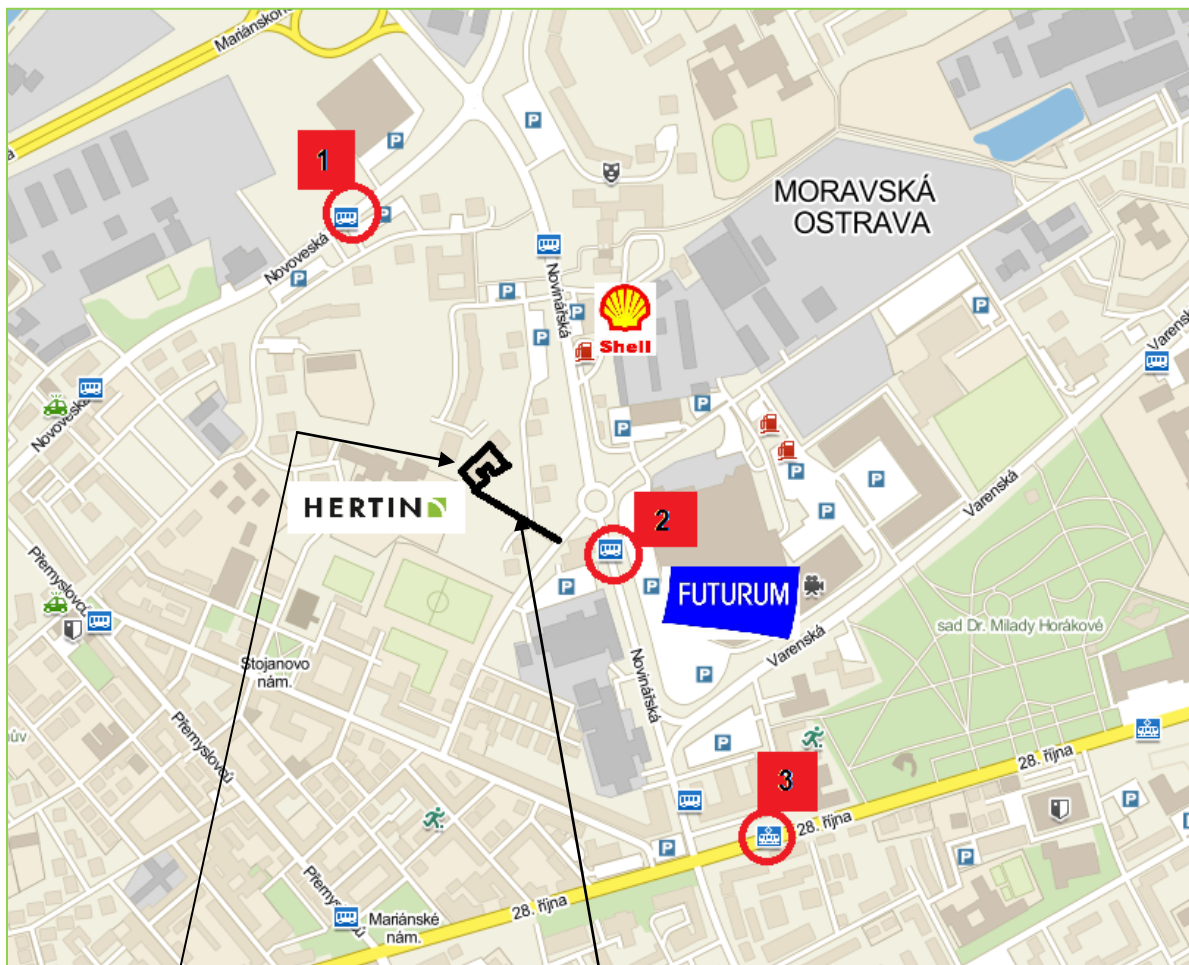

Autem do školicího střediska HERTIN:

GPS: 49°50'2.415"N, 18°15'35.258"E

Příjezd od obchodního centra FUTURUM:

- přes kruhový objezd rovně po Novinářská (Futurum po pravé ruce),
- kolem benzinové pumpy Shell,
- odbočit doleva a na konci (druhá odbočka) opět doleva až na úplný konec ulice.

Příjezd z Mariánskohorské:

- odbočit na Ostrava – Fifejdy,
- přes světelnou křižovatku rovně po Novinářské ulici,
- na první odbočce před benzinovou pumpou Shell odbočit doprava a na konci (druhá odbočka) doleva až na úplný konec ulice.

Parkování je k dispozici na ulici Jiřího Trnky a v blízkosti školicího střediska HERTIN.

Pěšky (s využitím MHD) do školicího střediska HERTIN:

1) Zastávka MHD: Jiřího Trnky (pouze bus 37; trolejbus 102; cca 400 m)

2) Zastávka MHD: Futurum (bus 39; trolejbus 108, 109); cca 150 m vyznačenou trasou (pravý obr.)

3) Zastávka MHD: Dům Energetiky (tram 4, 8, 9, 11, 12; cca 700 m)

Kontaktní adresa: HERTIN s.r.o., Jiřího Trnky 9, 709 00 Ostrava - Mariánské Hory