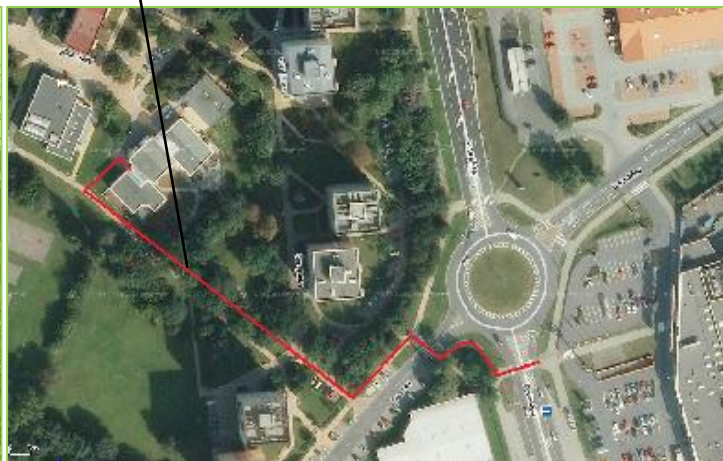

Autem do školicího střediska HERTIN:

GPS: 49°50'2.415"N, 18°15'35.258"E

Příjezd od obchodního centra FUTURUM:

- přes kruhový objezd rovně po Novinářská (Futurum po pravé ruce),
- kolem benzinové pumpy Shell,
- odbočit doleva a na konci (druhá odbočka) opět doleva až na úplný konec ulice.

Příjezd z Mariánskohorské:

- odbočit na Ostrava – Fifejdy,
- přes světelnou křižovatku rovně po Novinářské ulici,
- na první odbočce před benzinovou pumpou Shell odbočit doprava a na konci (druhá odbočka) doleva až na úplný konec ulice.

Parkování je k dispozici na ulici Jiřího Trnky a v blízkosti školicího střediska HERTIN.

Pěšky (s využitím MHD) do školicího střediska HERTIN:

1) Zastávka MHD: Jiřího Trnky (pouze bus 37; trolejbus 102; cca 400 m)