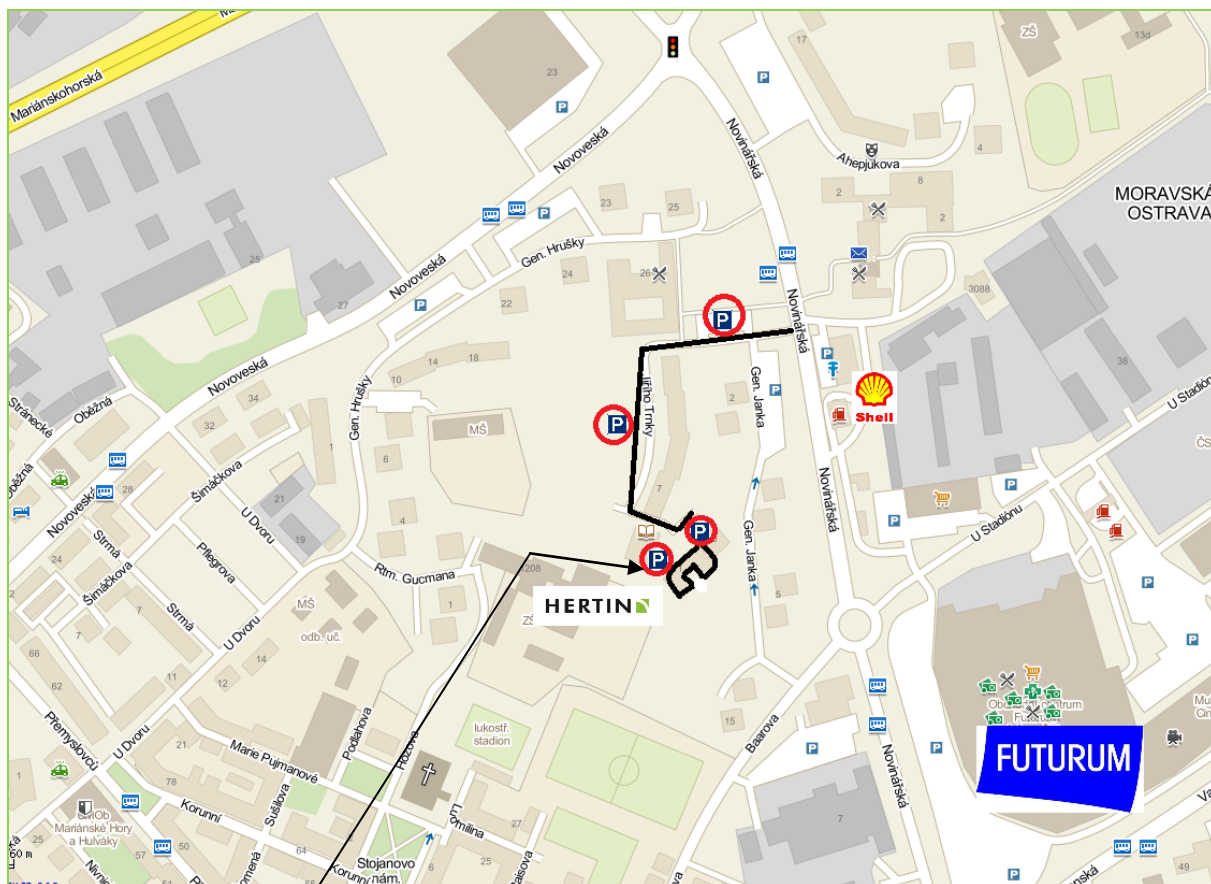

Autem do školicího střediska HERTIN:

GPS: 49°50'2.415"N, 18°15'35.258"E

Příjezd od obchodního centra FUTURUM:

- přes kruhový objezd rovně po Novinářská (Futurum po pravé ruce),
- kolem benzinové pumpy Shell,
- odbočit doleva a na konci (druhá odbočka) opět doleva až na úplný konec ulice.

Příjezd z Mariánskohorské:

- odbočit na Ostrava – Fifejdy,
- přes světelnou křižovatku rovně po Novinářské ulici,
- na první odbočce před benzinovou pumpou Shell odbočit doprava a na konci (druhá odbočka) doleva až na úplný konec ulice.

Parkování je k dispozici na ulici Jiřího Trnky a v blízkosti školicího střediska HERTIN.

Pěšky (s využitím MHD) do školicího střediska HERTIN:

1) Zastávka MHD: Jiřího Trnky (pouze bus 37; trolejbus 102; cca 400 m)

2) Zastávka MHD: Futurum (bus 39; trolejbus 108, 109); cca 150 m vyznačenou trasou (pravý obr.)

3) Zastávka MHD: Dům Energetiky (tram 4, 8, 9, 11, 12; cca 700 m)

Kontaktní adresa: HERTIN s.r.o., Jiřího Trnky 9, 709 00 Ostrava - Mariánské Hory