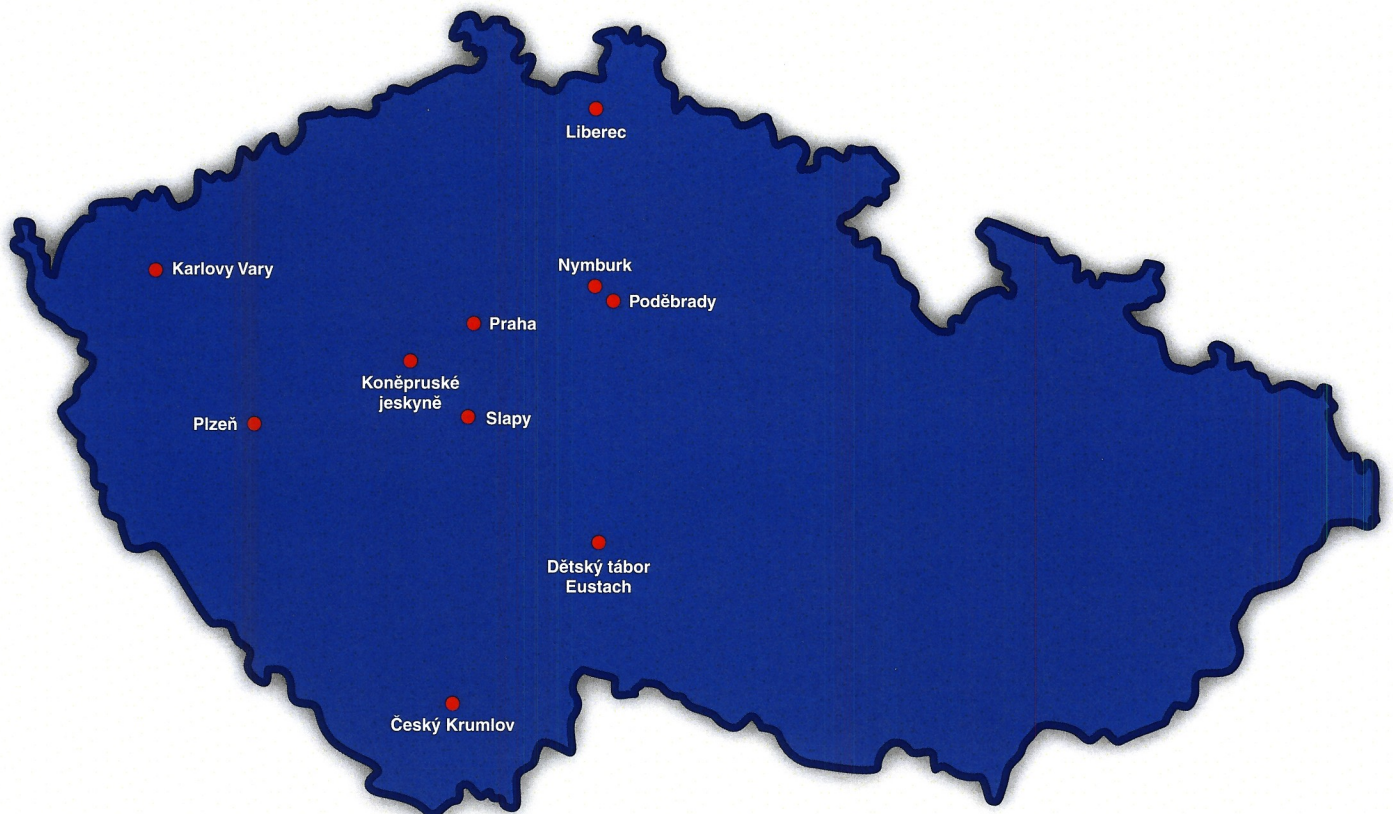

**Rotary klub Praha**

**Rotary Club Kyoto Rakuchu**

Péče o duši dětí  
z postižené oblasti

被災地の子供たちをプラハへ  
心の癒し事業

**PRAGUE – 25. 7.–7. 8. 2012**

Péče o duši dětí z postižené oblasti  
被災地の子供たちをプラハへ 心の癒し事業

# Day 1