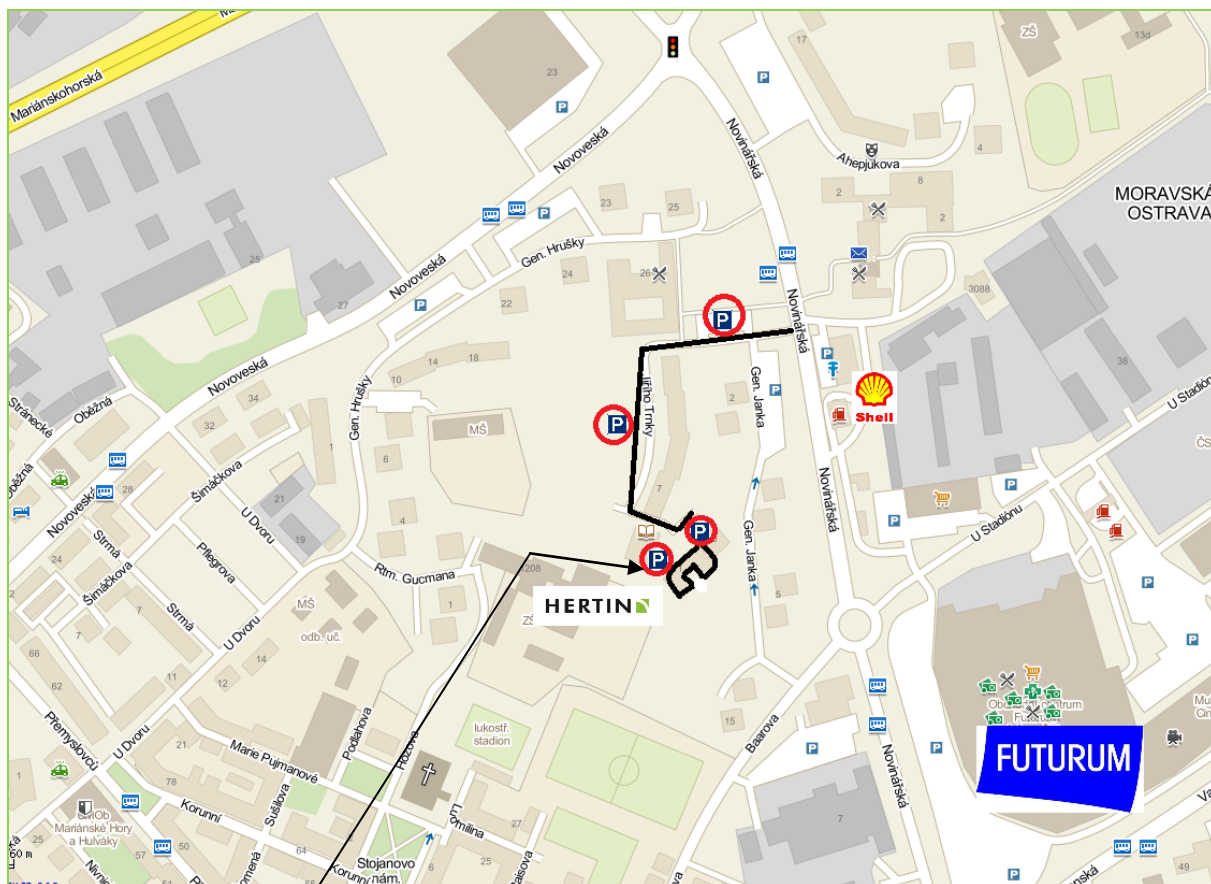

### Příjezd od obchodního centra FUTURUM:

- přes kruhový objezd rovně po Novinářská (Futurum po pravé ruce),
- kolem benzinové pumpy Shell,
- odbočit doleva a na konci (druhá odbočka) opět doleva až na úplný konec ulice.

### Příjezd z Mariánskohorské:

- odbočit na Ostrava – Fifejdy,
- přes světelnou křižovatku rovně po Novinářské ulici,
- na první odbočce před benzinovou pumpou Shell odbočit doprava a na konci (druhá odbočka) doleva až na úplný konec ulice.

**Parkování je k dispozici na ulici Jiřího Trnky a v blízkosti školicího střediska HERTIN.**

## Pěšky (s využitím MHD) do školicího střediska HERTIN:

1) Zastávka MHD: Jiřího Trnky (pouze bus 37; trolejbus 102; cca 400 m)

2) Zastávka MHD: Futurum (bus 39; trolejbus 108, 109); cca 150 m vyznačenou trasou (pravý obr.)