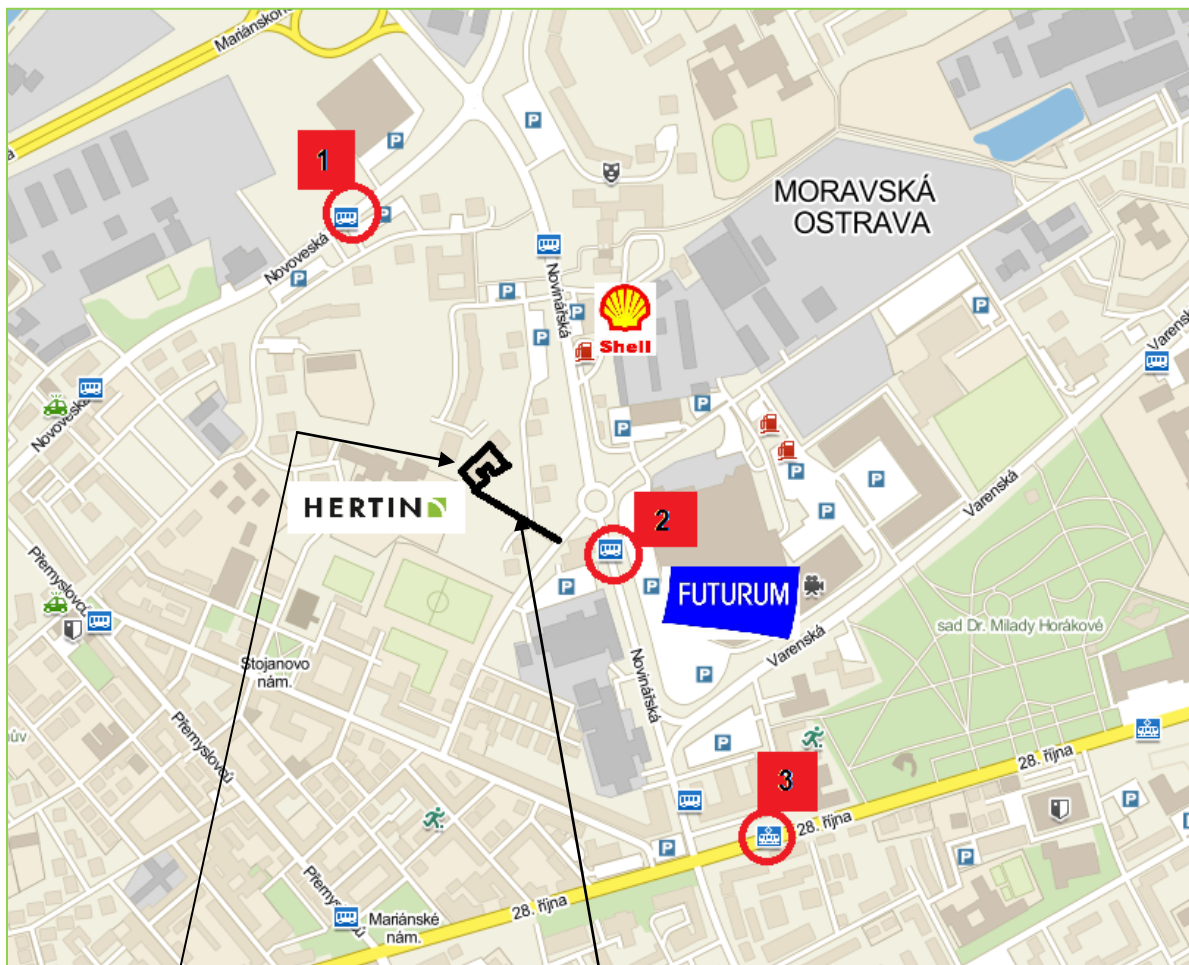

### Příjezd od obchodního centra FUTURUM:

- přes kruhový objezd rovně po Novinářská (Futurum po pravé ruce),
- kolem benzinové pumpy Shell,
- odbočit doleva a na konci (druhá odbočka) opět doleva až na úplný konec ulice.

### Příjezd z Mariánskohorské:

- odbočit na Ostrava – Fifejdy,
- přes světelnou křižovatku rovně po Novinářské ulici,
- na první odbočce před benzinovou pumpou Shell odbočit doprava a na konci (druhá odbočka) doleva až na úplný konec ulice.

**Parkování je k dispozici na ulici Jiřího Trnky a v blízkosti školicího střediska HERTIN.**

## Pěšky (s využitím MHD) do školicího střediska HERTIN:

1) Zastávka MHD: Jiřího Trnky (pouze bus 37; trolejbus 102; cca 400 m)

2) Zastávka MHD: Futurum (bus 39; trolejbus 108, 109); cca 150 m vyznačenou trasou (pravý obr.)